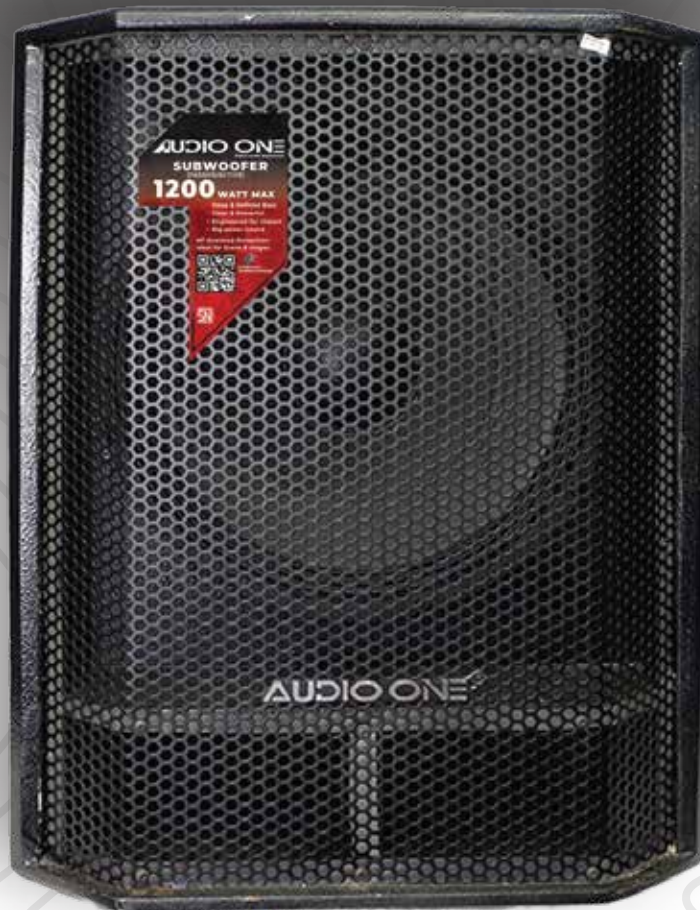

2026

SUBWOOFER

Turbo
18 Inch

Subwoofer
voice coil 6"

out
now

SUBWOOFER DJ

SeRieS

Subwoofer DJ Audio One dirancang sebagai pendamping ideal untuk sistem DJ, event, dan PA modern, dengan karakter bass yang dalam, padat, dan bertenaga. Didukung perhitungan akustik yang presisi dan kabinet kokoh, subwoofer ini mampu menghasilkan tekanan frekuensi rendah yang stabil dan terkontrol, memperkuat fondasi suara tanpa mengorbankan kejernihan sistem secara keseluruhan, baik untuk penggunaan indoor maupun outdoor.