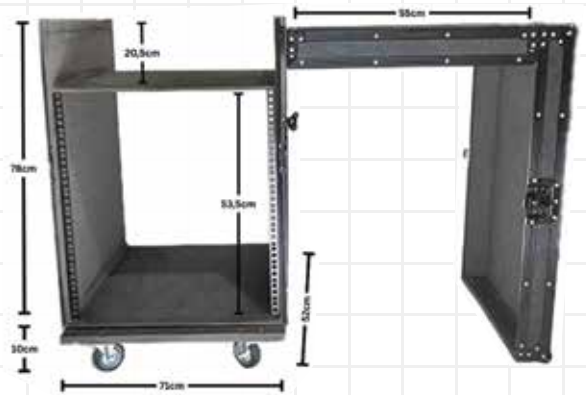

Ukuran

Panjang.....71cm

Lebar.....52cm

Tinggi.....78cm

Tambahan

Tinggi roda.....10cm

Warna list

5.6