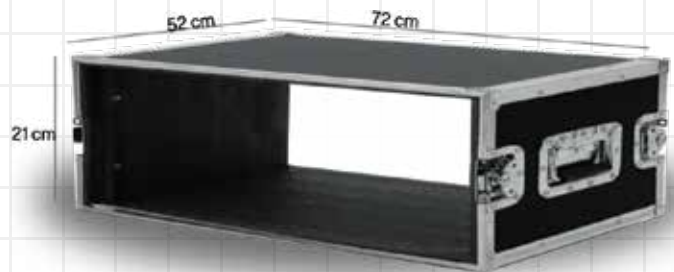

Ukuran

Panjang.....72cm

Lebar.....52cm

Tinggi.....21cm

Warna list

6.1

thank you so much!

GARANSI & LAYANAN