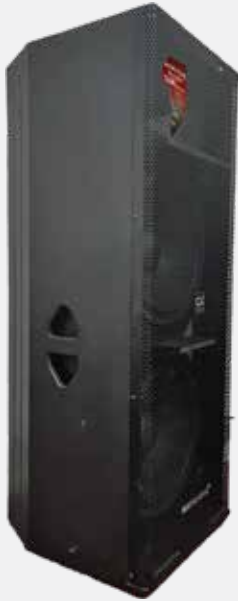

CX 2158 Three Way Audio One dirancang untuk kebutuhan DJ, event besar. Mengusung sistem three-way, speaker ini mampu menghadirkan low yang solid, mid yang tegas, dan high yang tetap jernih, sehingga suara tetap seimbang dan detail meski pada level volume tinggi. CX 2158 Three Way memberikan sebaran suara luas dan performa yang stabil untuk penggunaan indoor maupun outdoor.

Maks ±

2000W