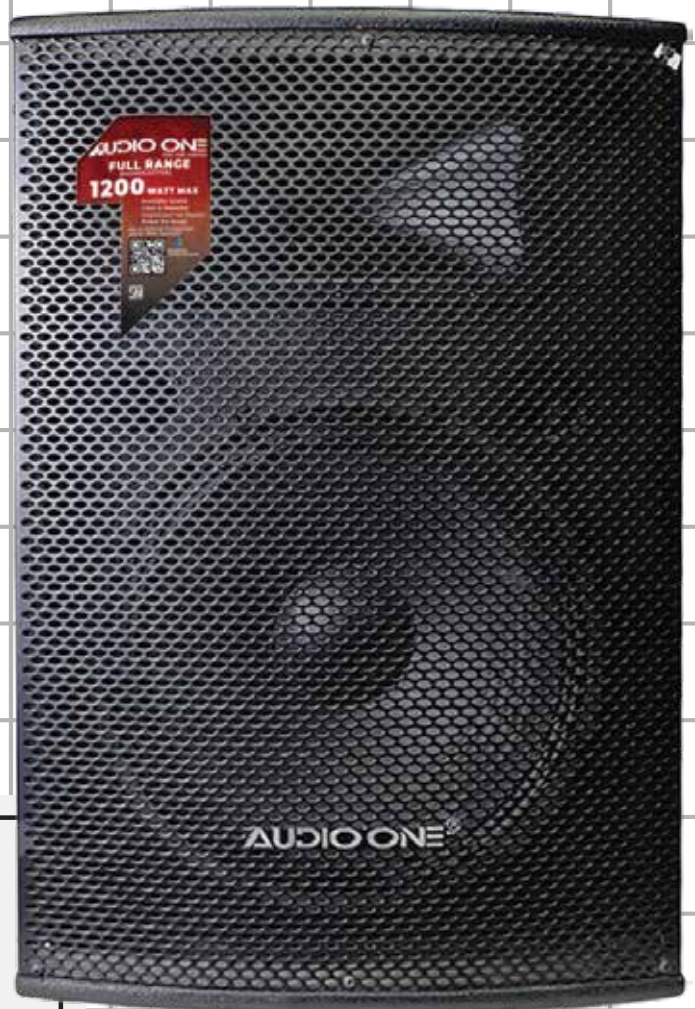

SPESIFIKASI

*FULL MERANTI SOLID
WOOFER 15"
IMPEDANCE 8Ω*

TWEETER

RESP FREQ

POWER

UKURAN(CM)

GX 115"

1 ~ 1.75 INCH

35Hz - 20kHz

800w~2000w

T68 x L47.5 x P45.5