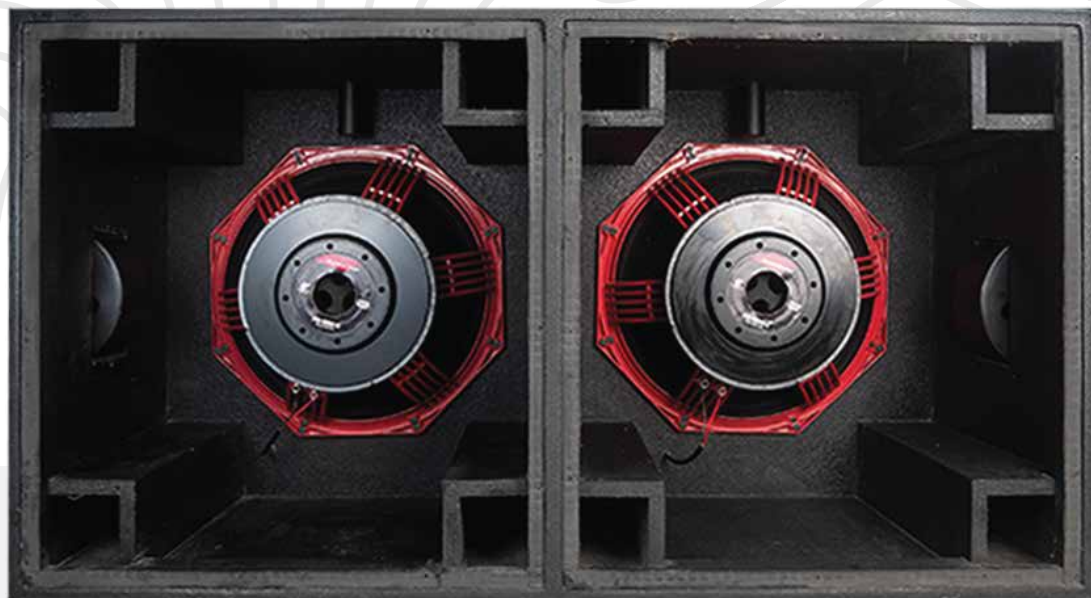

SUBWOOFER PX

SeRieS

Lengkung (L) Subwoofer Audio One dirancang sebagai pendamping ideal untuk sistem DJ, event, dan PA modern, dengan karakter bass yang dalam, solid, dan bertenaga. Didukung oleh perhitungan akustik yang presisi serta kabinet yang kokoh, subwoofer ini mampu menghasilkan tekanan frekuensi rendah yang stabil dan terkontrol, memperkuat fondasi suara tanpa mengorbankan keseimbangan dan kejernihan sistem secara keseluruhan, baik untuk penggunaan indoor maupun outdoor.